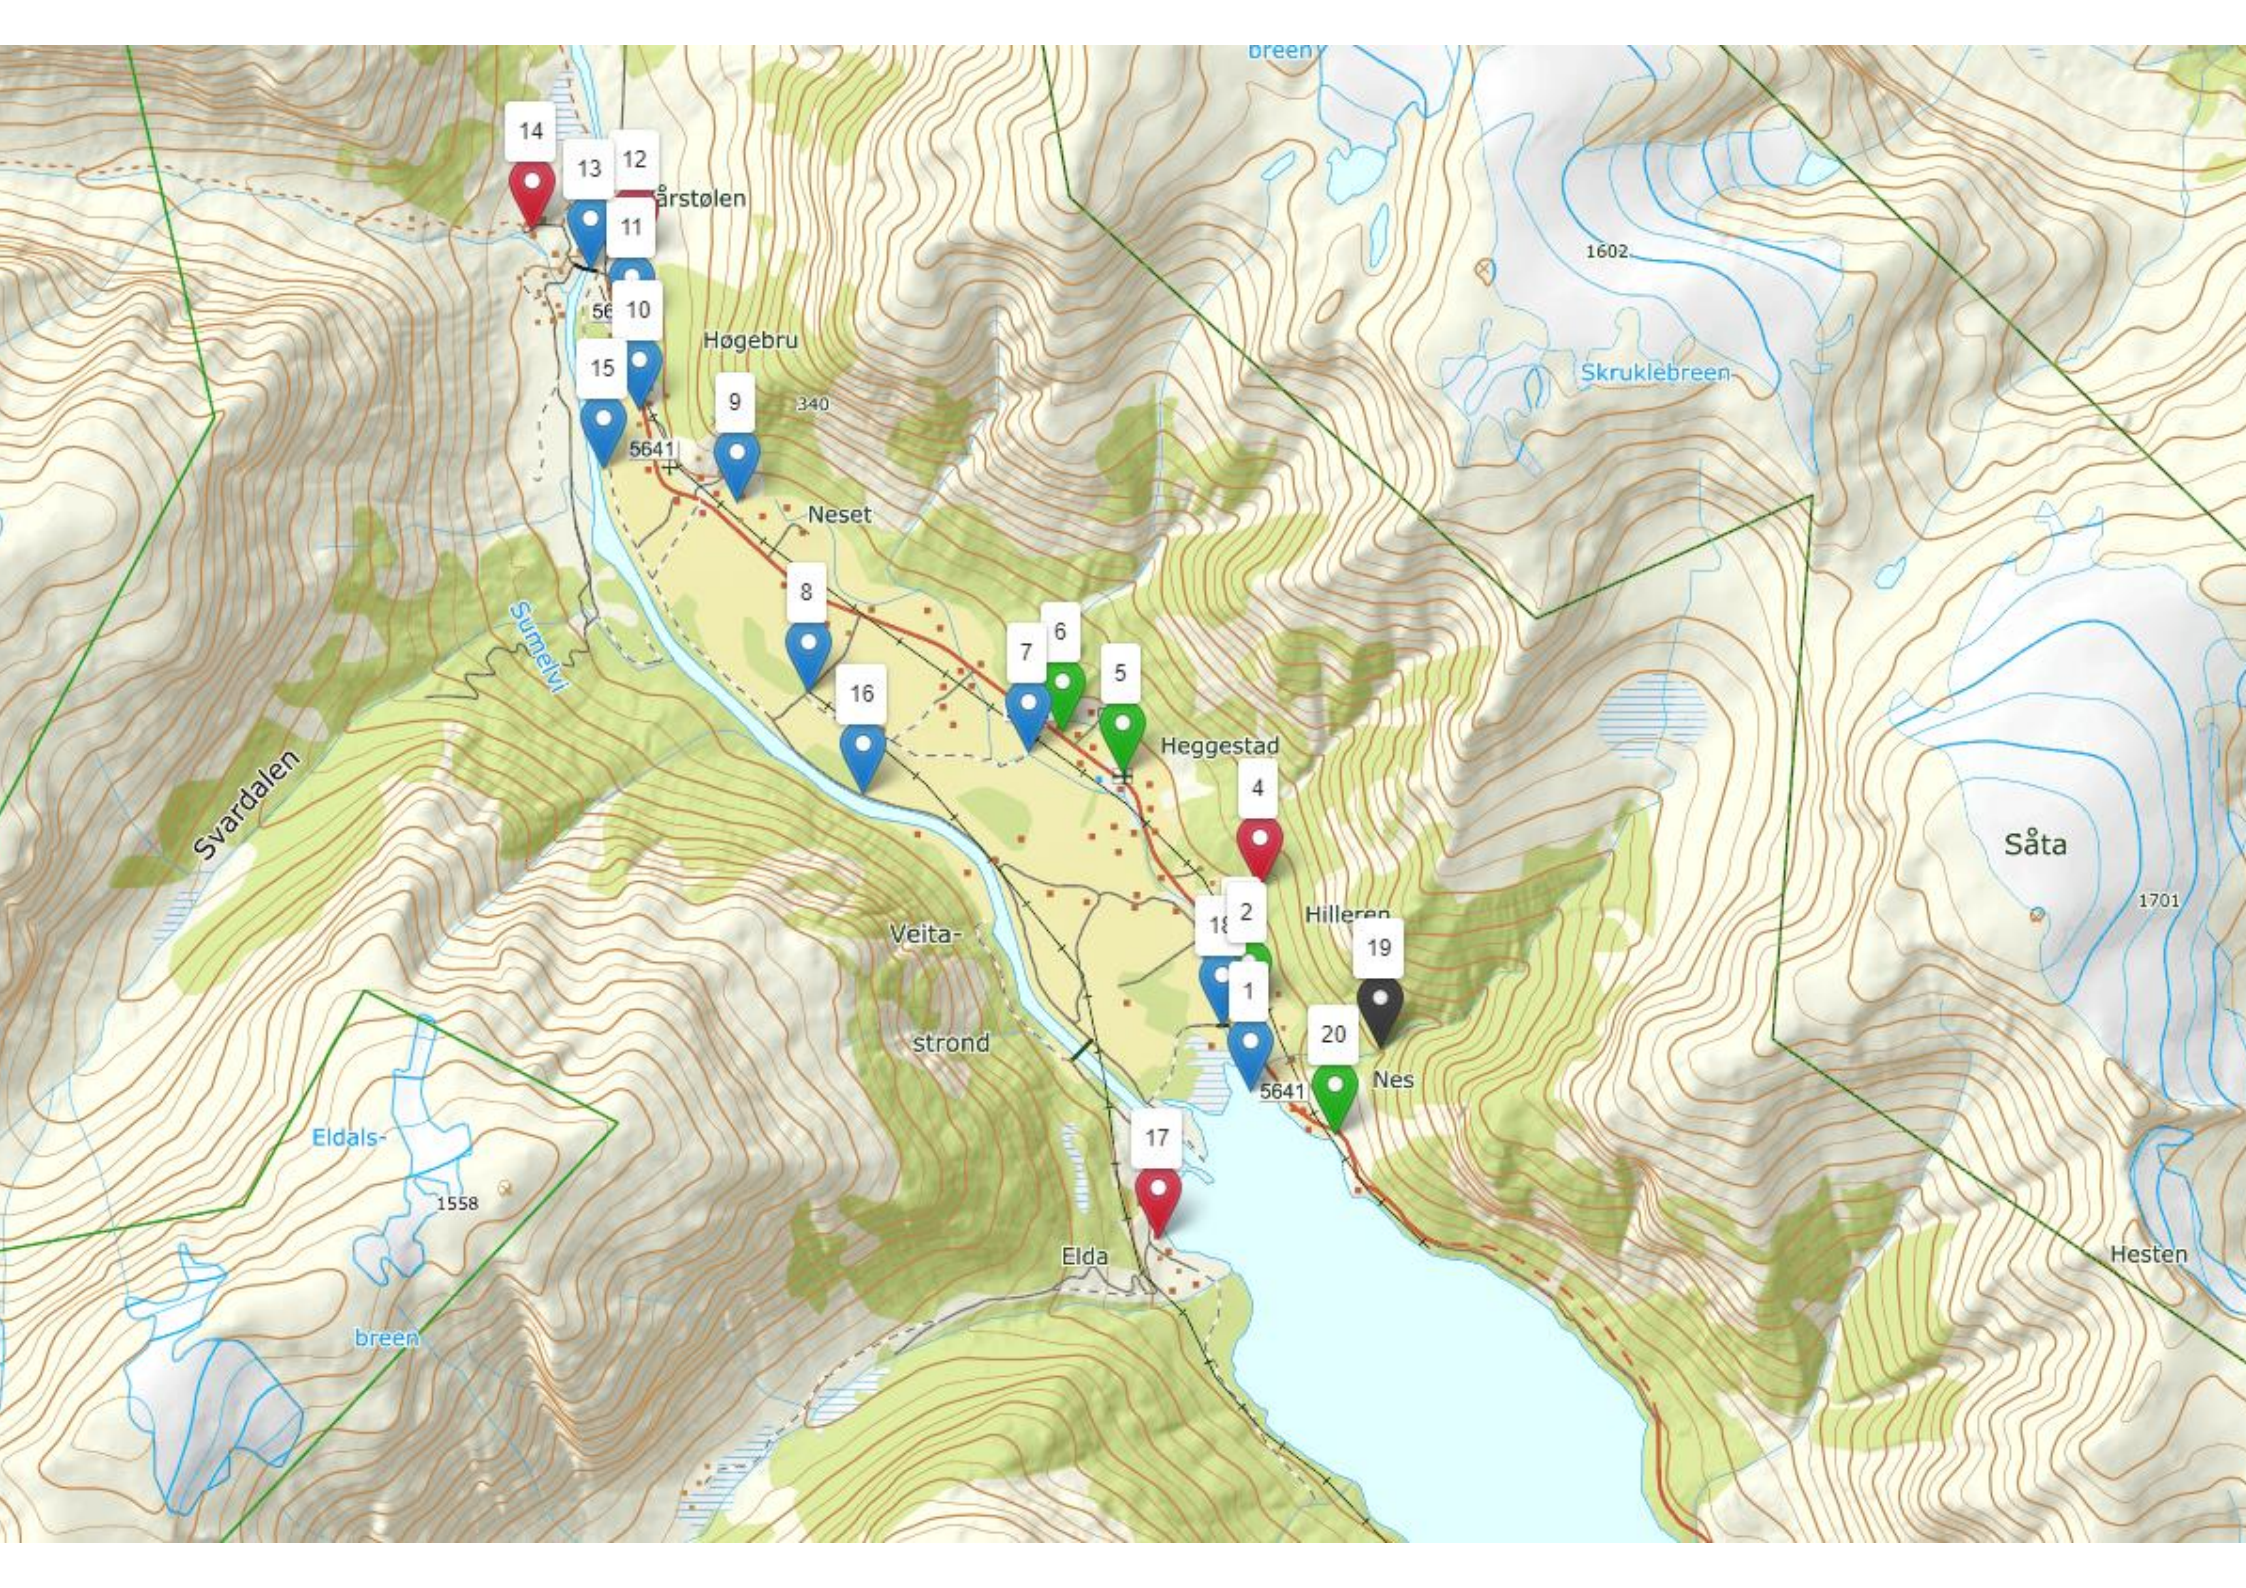

## KART – STOLPEJAKTA LUSTER

Her finn du enkle kart over områda med stolpar. Målestokken på karta er varierende og det er anbefalt å bruke appen «*stolpejakten*», der finn du meir detaljert kart.

Appen kan lastast ned i Google Play eller App Store.

GOD STOLPEJAKT!

14

13

12

11

10

15

9

20

17

19

Årstølen

Høgebru

Neset

Heggestad

Hilleren

Veita-

strond

Elda

Nes

Svardalen

Eldals-

breen

Skruklebreen